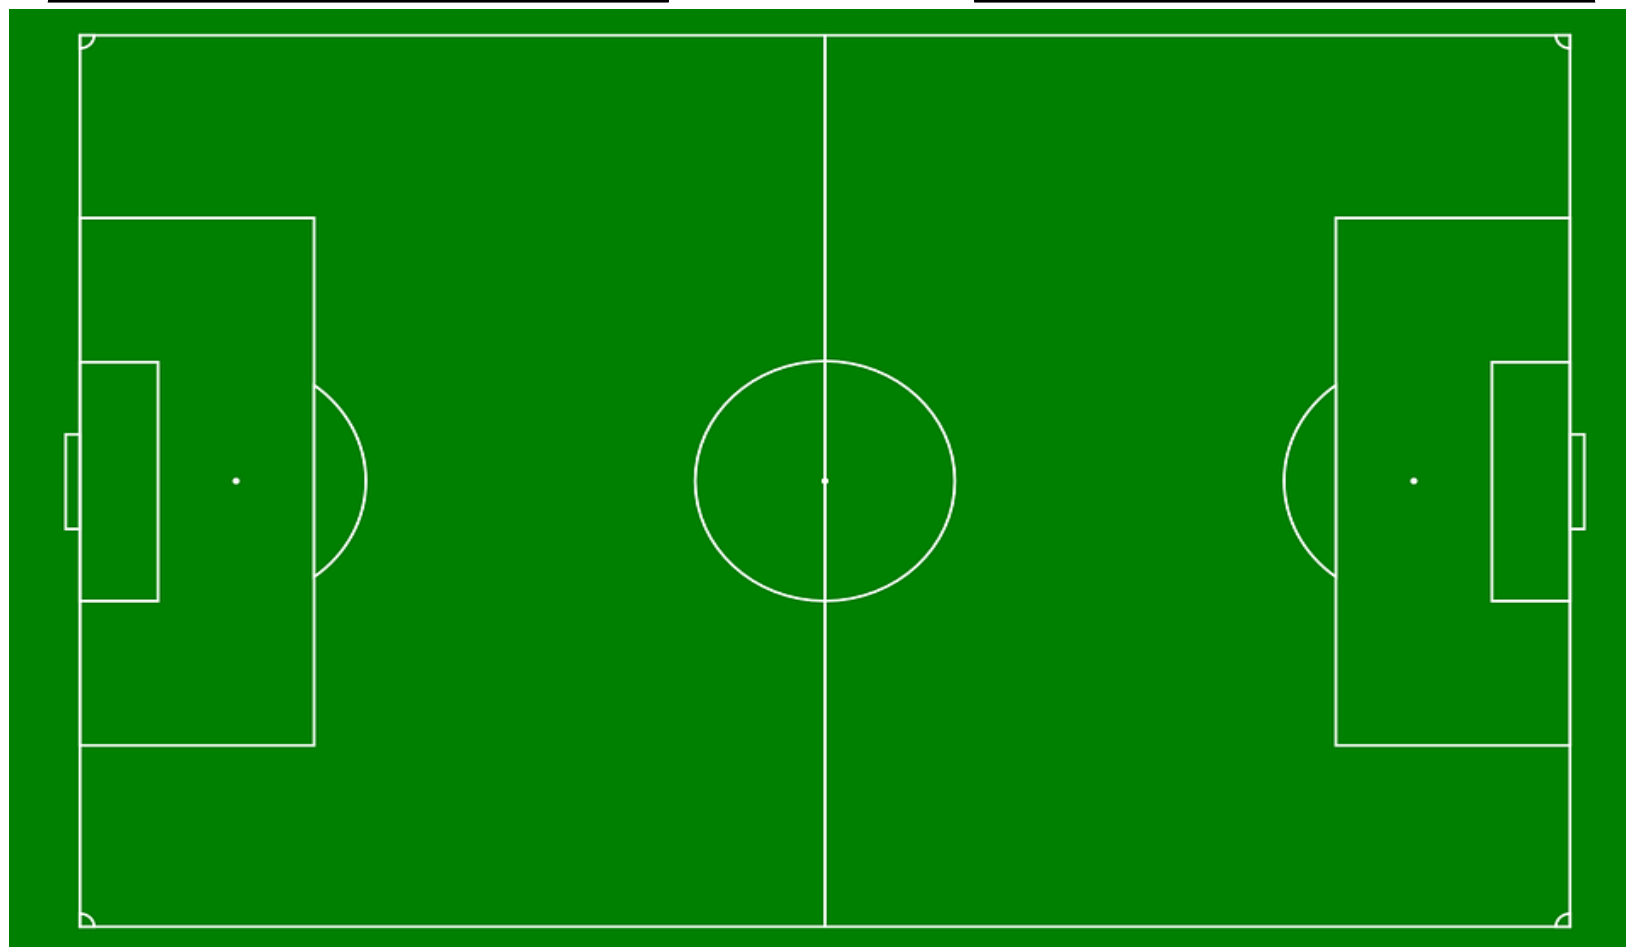

Tribüne  
Sektor **D**  
Fans St. Gallen

Tribüne  
Sektor **C**

2. Rasenfeld -->

Ricoter -->

Tribüne  
Sektor **A**  
Sitzplätze

Tribüne  
Sektor **B**

Fussballplatz  
FC Ueberstorf